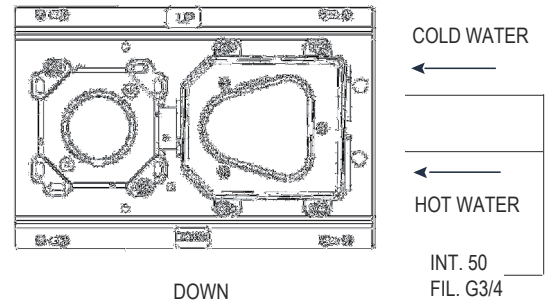

	Rubinetti / Taps
	MEMORY MIX - LIMON
	.ILIX451 / .ILIX452
	<p>Incasso termostatico a 1/2 vie</p> <p>Thermostatic built-in part for 1/2 outlets</p>

.ILIX451 / .ILIX452		2/6	
COD.	19032		VERS.

<p>CONTENUTO DELLA CONFEZIONE PACKAGE CONTENTS</p>	<p>STRUMENTI TOOLS</p>
--	----------------------------

<p>1</p>	<p>Minimo livello di incasso Minimum level for built-in part</p>	<p>2</p>	<p>Surgo tubazioni Purge the pipes</p>
<p>3</p>	<p>Punta Ø6 Drill bit Ø6</p>	<p>4</p>	

5

VITI DI REGOLAZIONE
ADJUSTMENT SCREW