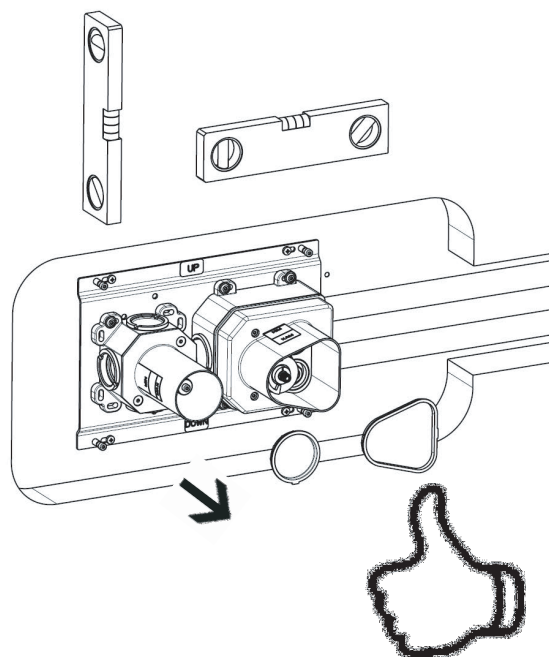

<p>1</p>	<p>Minimo livello di incasso Minimum level for built-in part</p>	<p>2</p>	<p>Surgo tubazioni Purge the pipes</p>
<p>3</p>	<p>Punta Ø6 Drill bit Ø6</p>	<p>4</p>	

5

VITI DI REGOLAZIONE
ADJUSTMENT SCREW

VITE DI FISSAGGIO
FIXING SCREW

6

7

PROVA DI PRESSIONE IMPIANTO
PRESSURE TEST

8

9

10

MURATURA
MASONRY