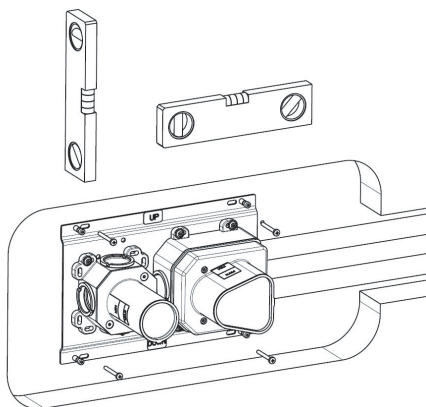

5

VITI DI REGOLAZIONE
ADJUSTMENT SCREW

VITE DI FISSAGGIO
FIXING SCREW