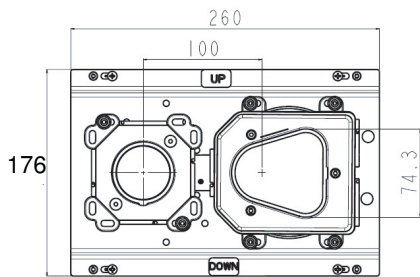

	Rubinetti / Taps
	MEMORY MIX - LIMON
	.ILIX451 / .ILIX452
	<p>Incasso termostatico a 1/2 vie</p> <p>Thermostatic built-in part for 1/2 outlets</p>

.ILIX451 / .ILIX452		2/6	
COD.	19032		VERS.

<p>CONTENUTO DELLA CONFEZIONE PACKAGE CONTENTS</p>	<p>STRUMENTI TOOLS</p>
--	----------------------------

<p>1</p>	<p>Minimo livello di incasso Minimum level for built-in part</p>	<p>2</p>	<p>Surgo tubazioni Purge the pipes</p>
<p>3</p>	<p>Punta Ø6 Drill bit Ø6</p>	<p>4</p>	

5

VITI DI REGOLAZIONE
ADJUSTMENT SCREW