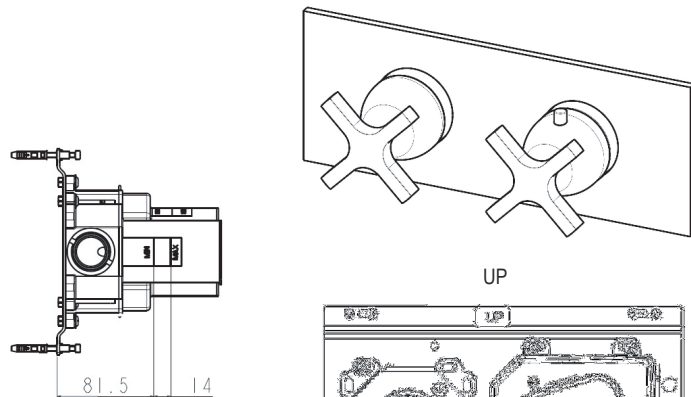

	Rubinetti / Taps
	MEMORY MIX - LIMON
	.ILIX451 / .ILIX452
	<p>Incasso termostatico a 1/2 vie</p> <p>Thermostatic built-in part for 1/2 outlets</p>

.ILIX451 / .ILIX452		2/6	
COD.	19032		VERS.

<p>CONTENUTO DELLA CONFEZIONE PACKAGE CONTENTS</p>	<p>STRUMENTI TOOLS</p>
--	----------------------------

<p>1</p>	<p>Minimo livello di incasso Minimum level for built-in part</p>	<p>2</p>	<p>Surgo tubazioni Purge the pipes</p>
<p>3</p>	<p>Punta Ø6 Drill bit Ø6</p>	<p>4</p>	

5

VITI DI REGOLAZIONE
ADJUSTMENT SCREW