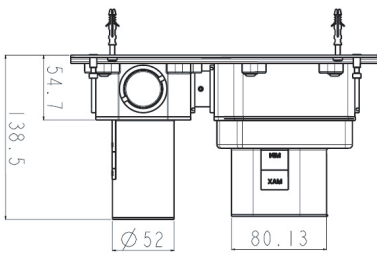

	Rubinetti / Taps
	MEMORY MIX - LIMON
	.ILIX451 / .ILIX452
	<p>Incasso termostatico a 1/2 vie</p> <p>Thermostatic built-in part for 1/2 outlets</p>

.ILIX451 / .ILIX452		2/6	
COD.	19032		VERS.

<p>CONTENUTO DELLA CONFEZIONE PACKAGE CONTENTS</p>	<p>STRUMENTI TOOLS</p>
--	----------------------------

<p>1</p>	<p>Minimo livello di incasso Minimum level for built-in part</p>	<p>2</p>	<p>Surgo tubazioni Purge the pipes</p>
<p>3</p>	<p>Punta Ø6 Drill bit Ø6</p>	<p>4</p>	

5

VITI DI REGOLAZIONE
ADJUSTMENT SCREW