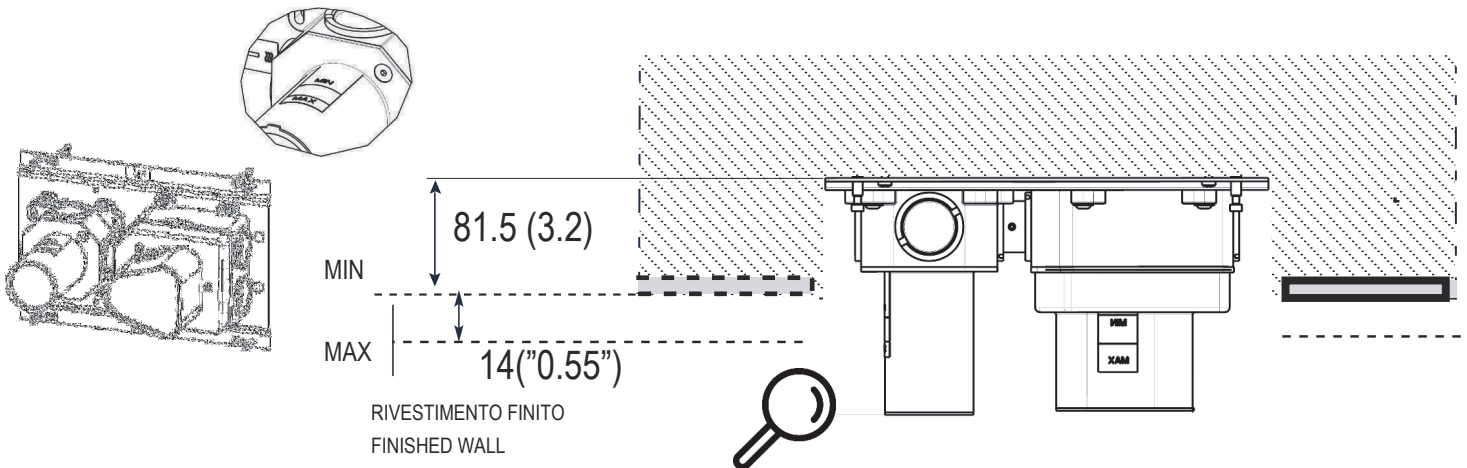

	Rubinetti / Taps
	MEMORY MIX - LIMON
	.ILIX451 / .ILIX452
	<p>Incasso termostatico a 1/2 vie</p> <p>Thermostatic built-in part for 1/2 outlets</p>

.ILIX451 / .ILIX452		2/6	
COD.	19032		VERS.

<p>CONTENUTO DELLA CONFEZIONE PACKAGE CONTENTS</p>	<p>STRUMENTI TOOLS</p>
--	----------------------------

<p>1</p>	<p>Minimo livello di incasso Minimum level for built-in part</p>	<p>2</p>	<p>Surgo tubazioni Purge the pipes</p>
<p>3</p>	<p>Punta Ø6 Drill bit Ø6</p>	<p>4</p>	

5

VITI DI REGOLAZIONE
ADJUSTMENT SCREW