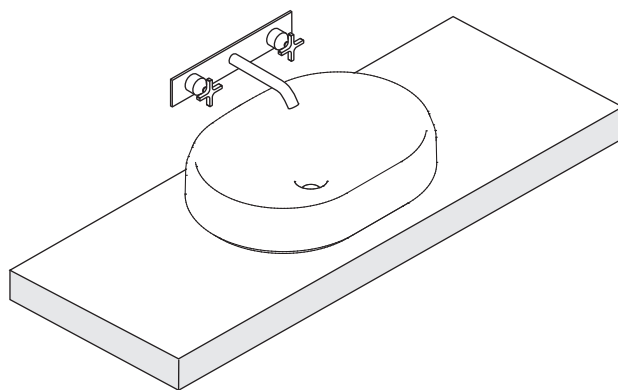

e-mail: info@agapedesign.it

www.agapedesign.it

ACER1074 - LARIANA		2/3
COD. 17045	VERS. 20170905/0 - SV	

CONTENUTO DELLA CONFEZIONE
PACKAGE CONTENTS

STRUMENTI
TOOLS

trasparente - antimuffa
transparent - antimould

PREDISPOSIZIONE
WASHBASIN PREDISPOSITION

LAVABO INSTALLATO
WASHBASIN MOUNTED

RUBINETTO A PARETE
WALL MOUNTED TAP

RUBINETTO DA PIANO
TOP MOUNTED TAP

1

2

Applicare un adeguato strato di silicone sulla superficie d'appoggio del lavabo.
Apply a suitable quantity of silicone to the countertop surface and lower the washbasin into position.