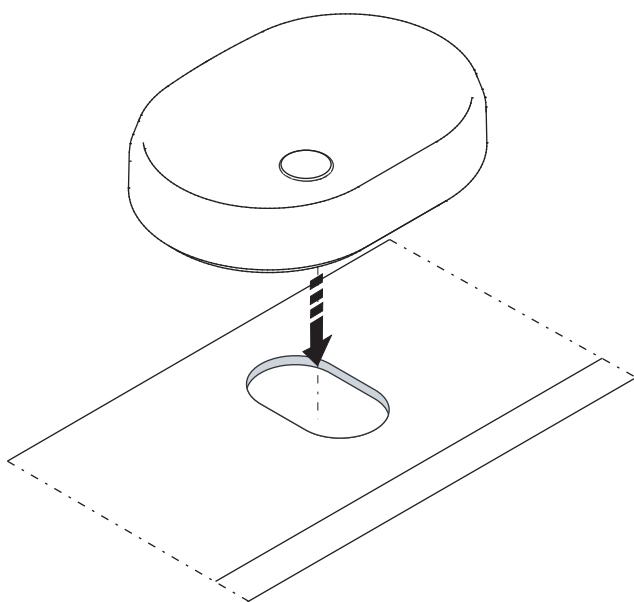

1

2

Applicare un adeguato strato di silicone sulla superficie d'appoggio del lavabo.
Apply a suitable quantity of silicone to the countertop surface and lower the washbasin into position.

3

4