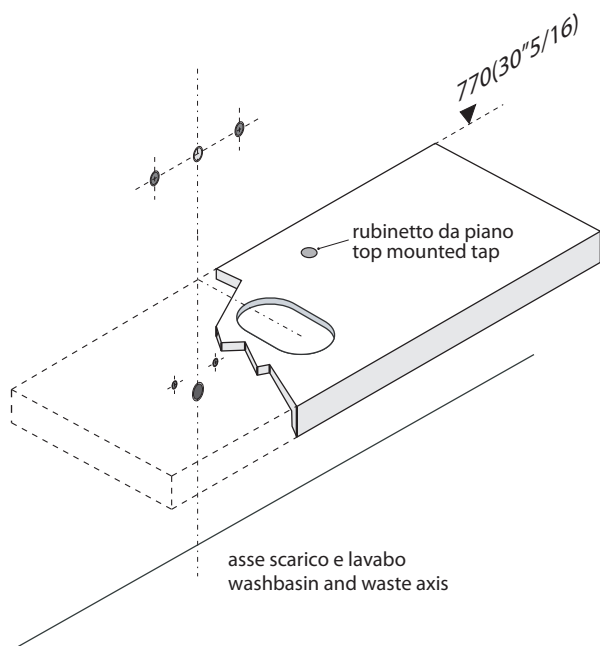

e-mail: info@agapedesign.it

www.agapedesign.it

ACER1074 - LARIANA		2/3
COD. 17045	VERS. 20170905/0 - SV	

CONTENUTO DELLA CONFEZIONE
PACKAGE CONTENTS

STRUMENTI
TOOLS

trasparente - antimuffa
transparent - antimould

PREDISPOSIZIONE
WASHBASIN PREDISPOSITION

LAVABO INSTALLATO
WASHBASIN MOUNTED

RUBINETTO A PARETE
WALL MOUNTED TAP

RUBINETTO DA PIANO
TOP MOUNTED TAP

1

2

Applicare un adeguato strato di silicone sulla superficie d'appoggio del lavabo.
Apply a suitable quantity of silicone to the countertop surface and lower the washbasin into position.