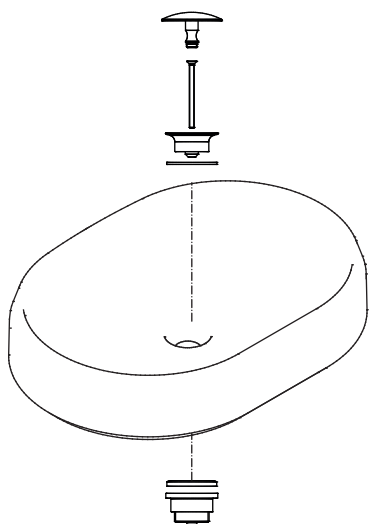

PREDISPOSIZIONE
WASHBASIN PREDISPOSITION

LAVABO INSTALLATO
WASHBASIN MOUNTED

RUBINETTO A PARETE
WALL MOUNTED TAP

RUBINETTO DA PIANO
TOP MOUNTED TAP

1

2

Applicare un adeguato strato di silicone sulla superficie d'appoggio del lavabo.
Apply a suitable quantity of silicone to the countertop surface and lower the washbasin into position.