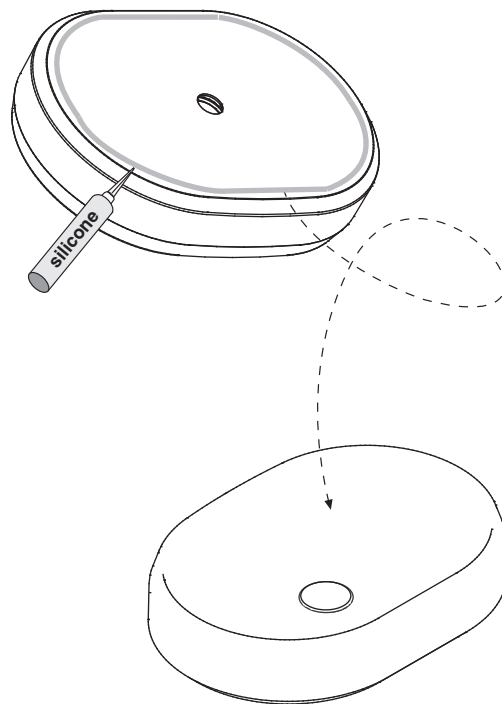

e-mail: info@agapedesign.it

www.agapedesign.it

ACER1074 - LARIANA		2/3
COD. 17045	VERS. 20170905/0 - SV	

CONTENUTO DELLA CONFEZIONE
PACKAGE CONTENTS

STRUMENTI
TOOLS

trasparente - antimuffa
transparent - antimould

PREDISPOSIZIONE
WASHBASIN PREDISPOSITION

LAVABO INSTALLATO
WASHBASIN MOUNTED

RUBINETTO A PARETE
WALL MOUNTED TAP

RUBINETTO DA PIANO
TOP MOUNTED TAP

1

2

Applicare un adeguato strato di silicone sulla superficie d'appoggio del lavabo.
Apply a suitable quantity of silicone to the countertop surface and lower the washbasin into position.