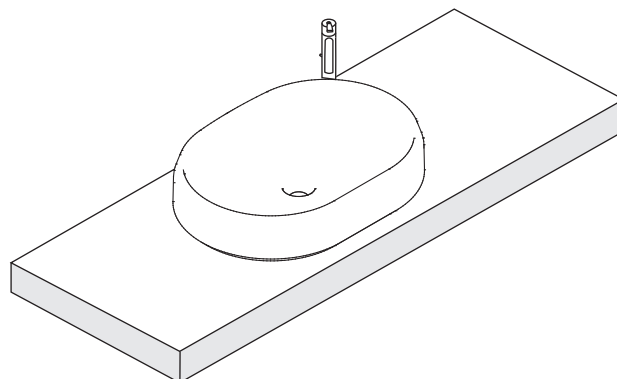

PREDISPOSIZIONE
WASHBASIN PREDISPOSITION

LAVABO INSTALLATO
WASHBASIN MOUNTED

RUBINETTO A PARETE
WALL MOUNTED TAP

RUBINETTO DA PIANO
TOP MOUNTED TAP

1

2

Applicare un adeguato strato di silicone sulla superficie d'appoggio del lavabo.
Apply a suitable quantity of silicone to the countertop surface and lower the washbasin into position.