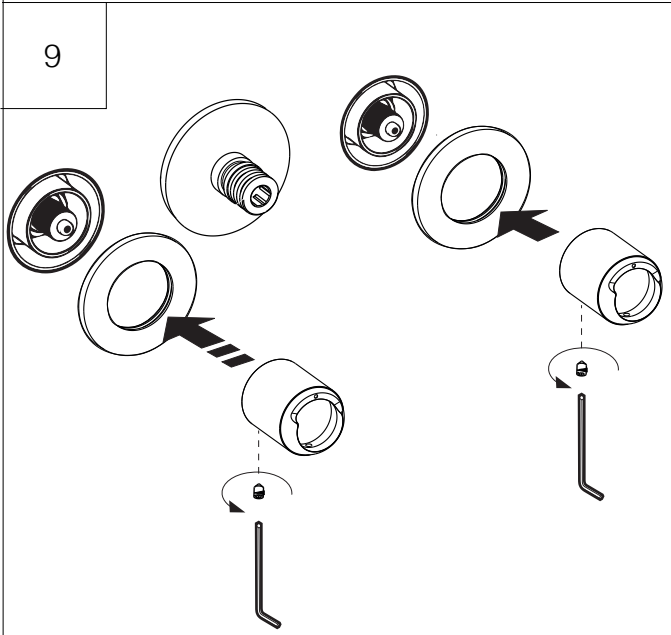

Gruppi Lavabo/ Washbasin Taps

LIMON

.ELIM422

Gruppo lavabo a doppio comando  
Washbasin Mixer with dual control

Prima di realizzare l'impianto  
consultare la scheda Cod.  
16024 e 16018

Before installing consult the  
technical sheet Cod. 16024  
and 16018

<b>.ELIM422</b>		2/7
COD. 202152	VERS. 20211119	

CONTENUTO DELLA CONFEZIONE  
PACKAGE CONTENTS

UTENSILI NECESSARI  
NECESSARY TOOLS

PREDISPOSIZIONE  
PREPARATION

INSTALLATO  
INSTALLED

<p>1</p> 	<p>2</p> 
<p>3</p> 	<p>4</p> 
<p>5</p> 	<p>6</p> 