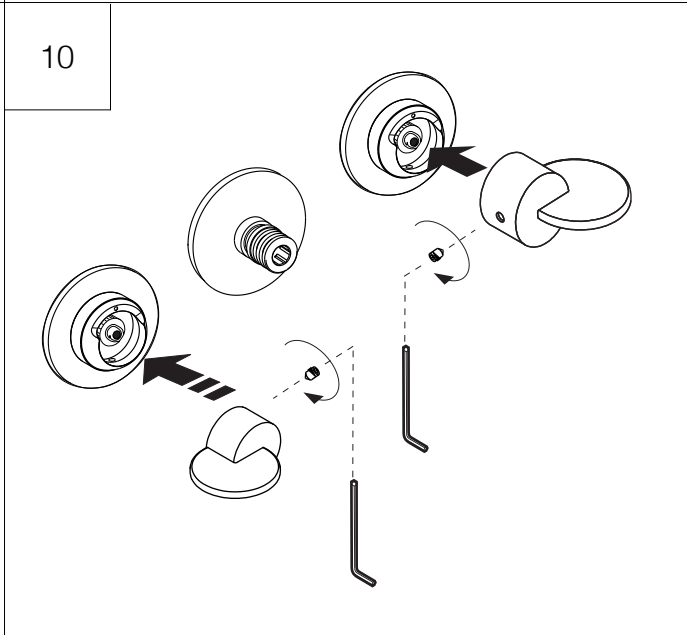

Gruppi Lavabo/ Washbasin Taps

LIMON

.ELIM422

Gruppo lavabo a doppio comando  
Washbasin Mixer with dual control

Prima di realizzare l'impianto  
consultare la scheda Cod.  
16024 e 16018

Before installing consult the  
technical sheet Cod. 16024  
and 16018

<b>.ELIM422</b>		2/7
COD. 202152	VERS. 20211119	

CONTENUTO DELLA CONFEZIONE  
PACKAGE CONTENTS

UTENSILI NECESSARI  
NECESSARY TOOLS

PREDISPOSIZIONE  
PREPARATION

INSTALLATO  
INSTALLED

<p>1</p> 	<p>2</p> 
<p>3</p> 	<p>4</p> 
<p>5</p> 	<p>6</p> 