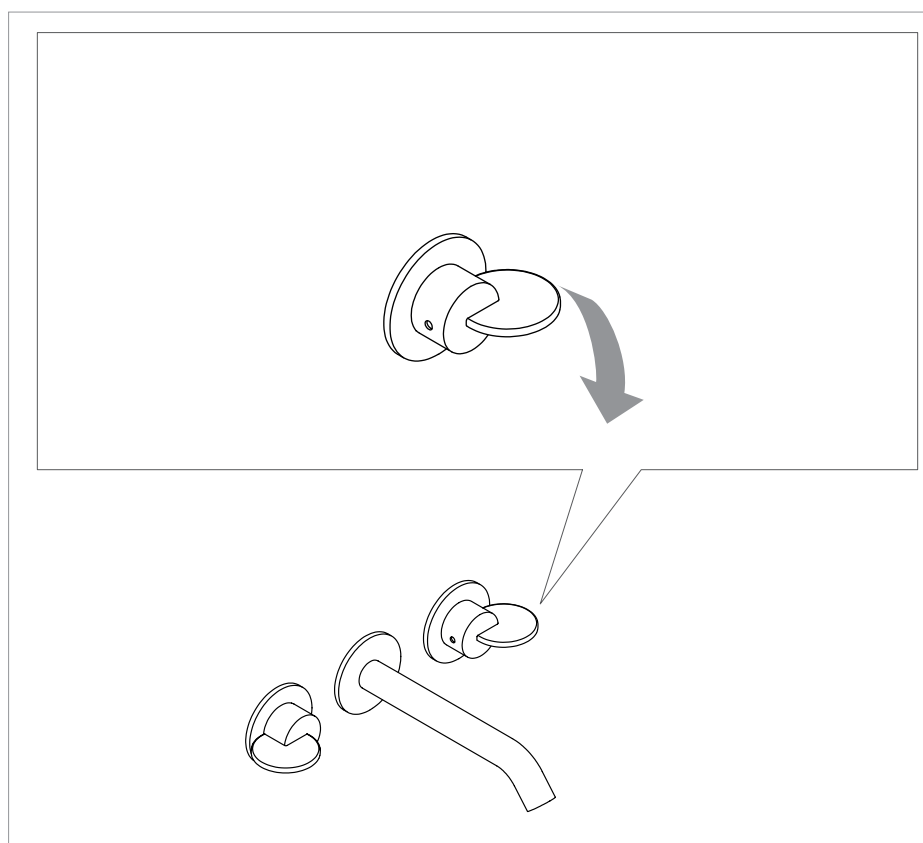

ISTRUZIONI DI UTILIZZO
INSTRUCTIONS FOR USE

1. (IT) Al primo utilizzo o dopo un lungo periodo di inutilizzo, non consumare il primo mezzo litro di acqua potabile erogata. Chiudere l'impianto idraulico in caso di prolungata assenza. Controllare periodicamente la tenuta.
2. (EN) On first use or following prolonged periods of inactivity, do not use the first half-litre of drinking water dispensed. Shut off the plumbing system in the event of a long absence. Check the water-tightness regularly.